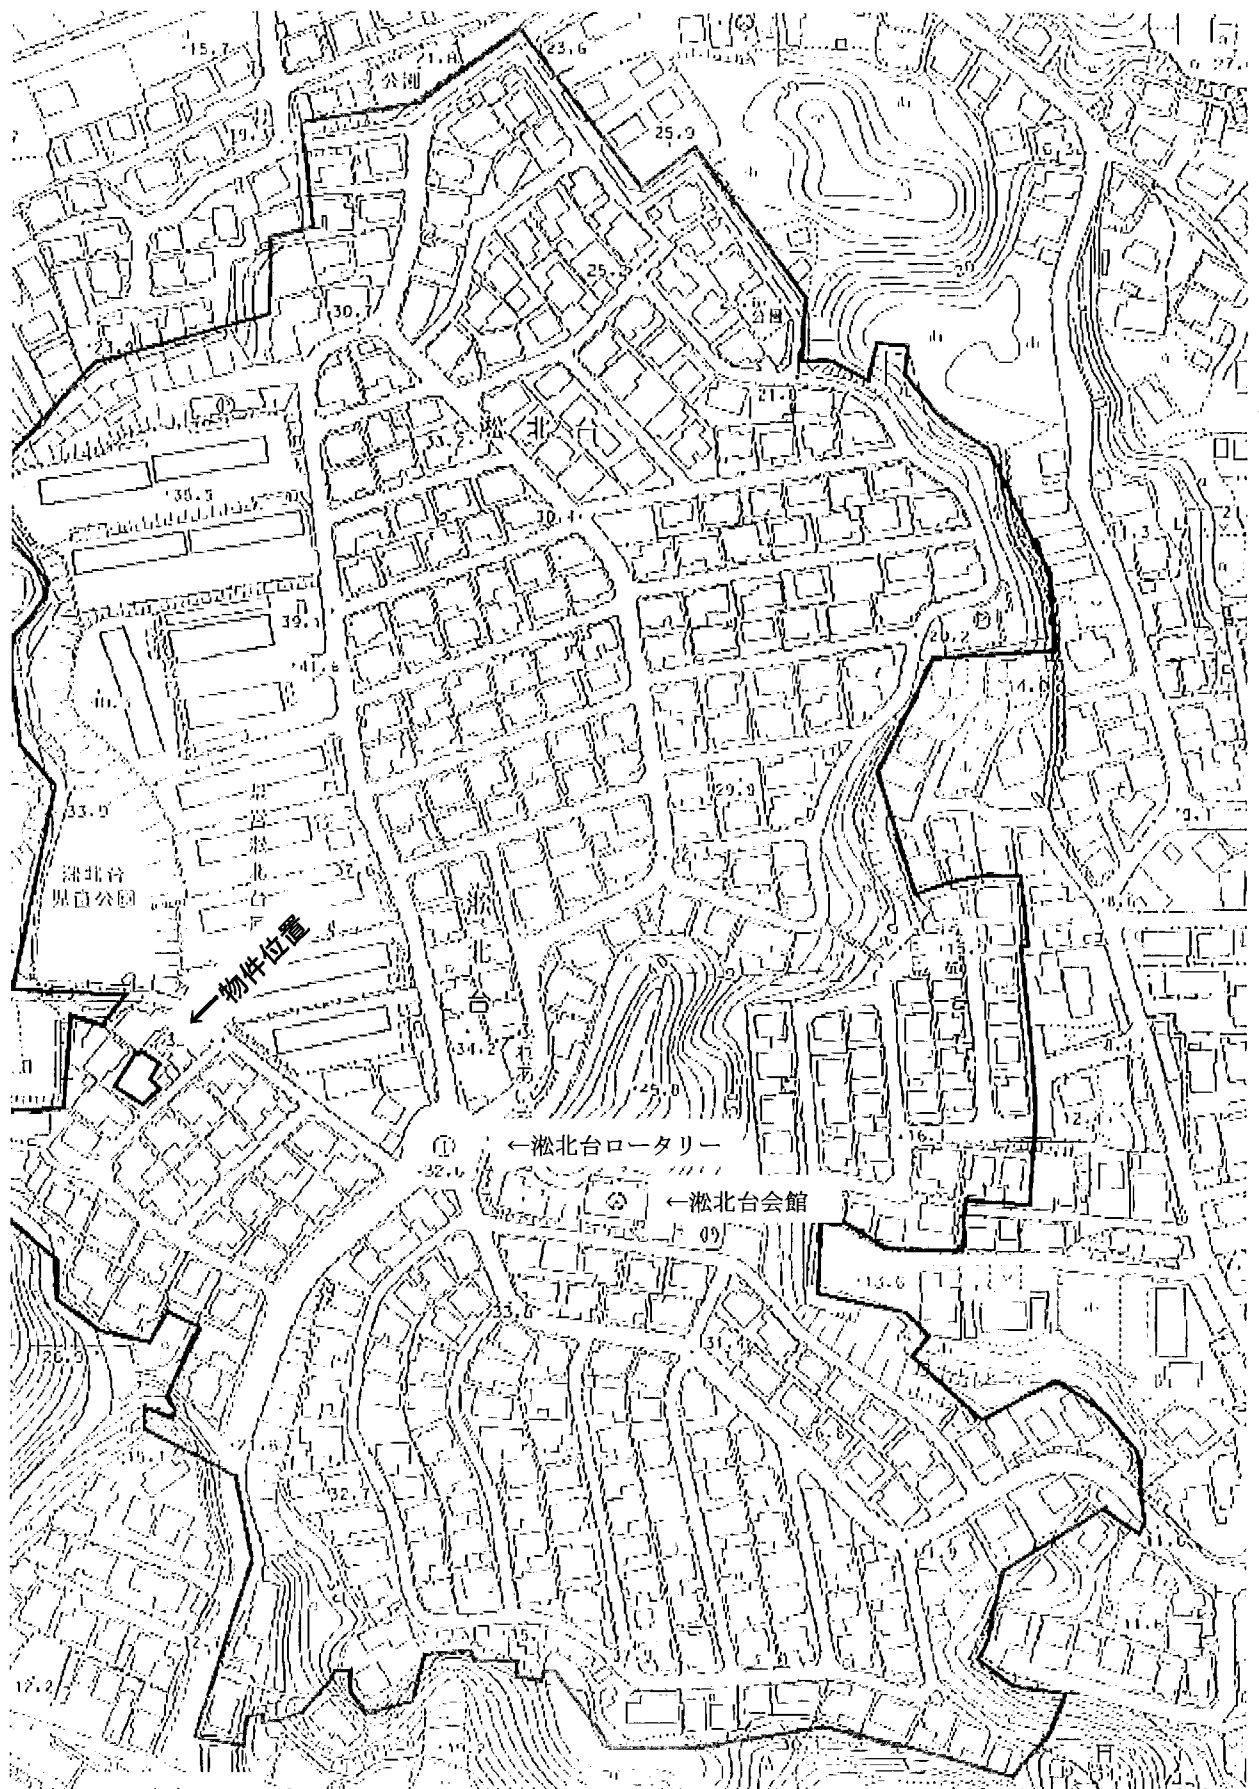

# 公社モデル住宅

●物件位置

至 東奥谷町